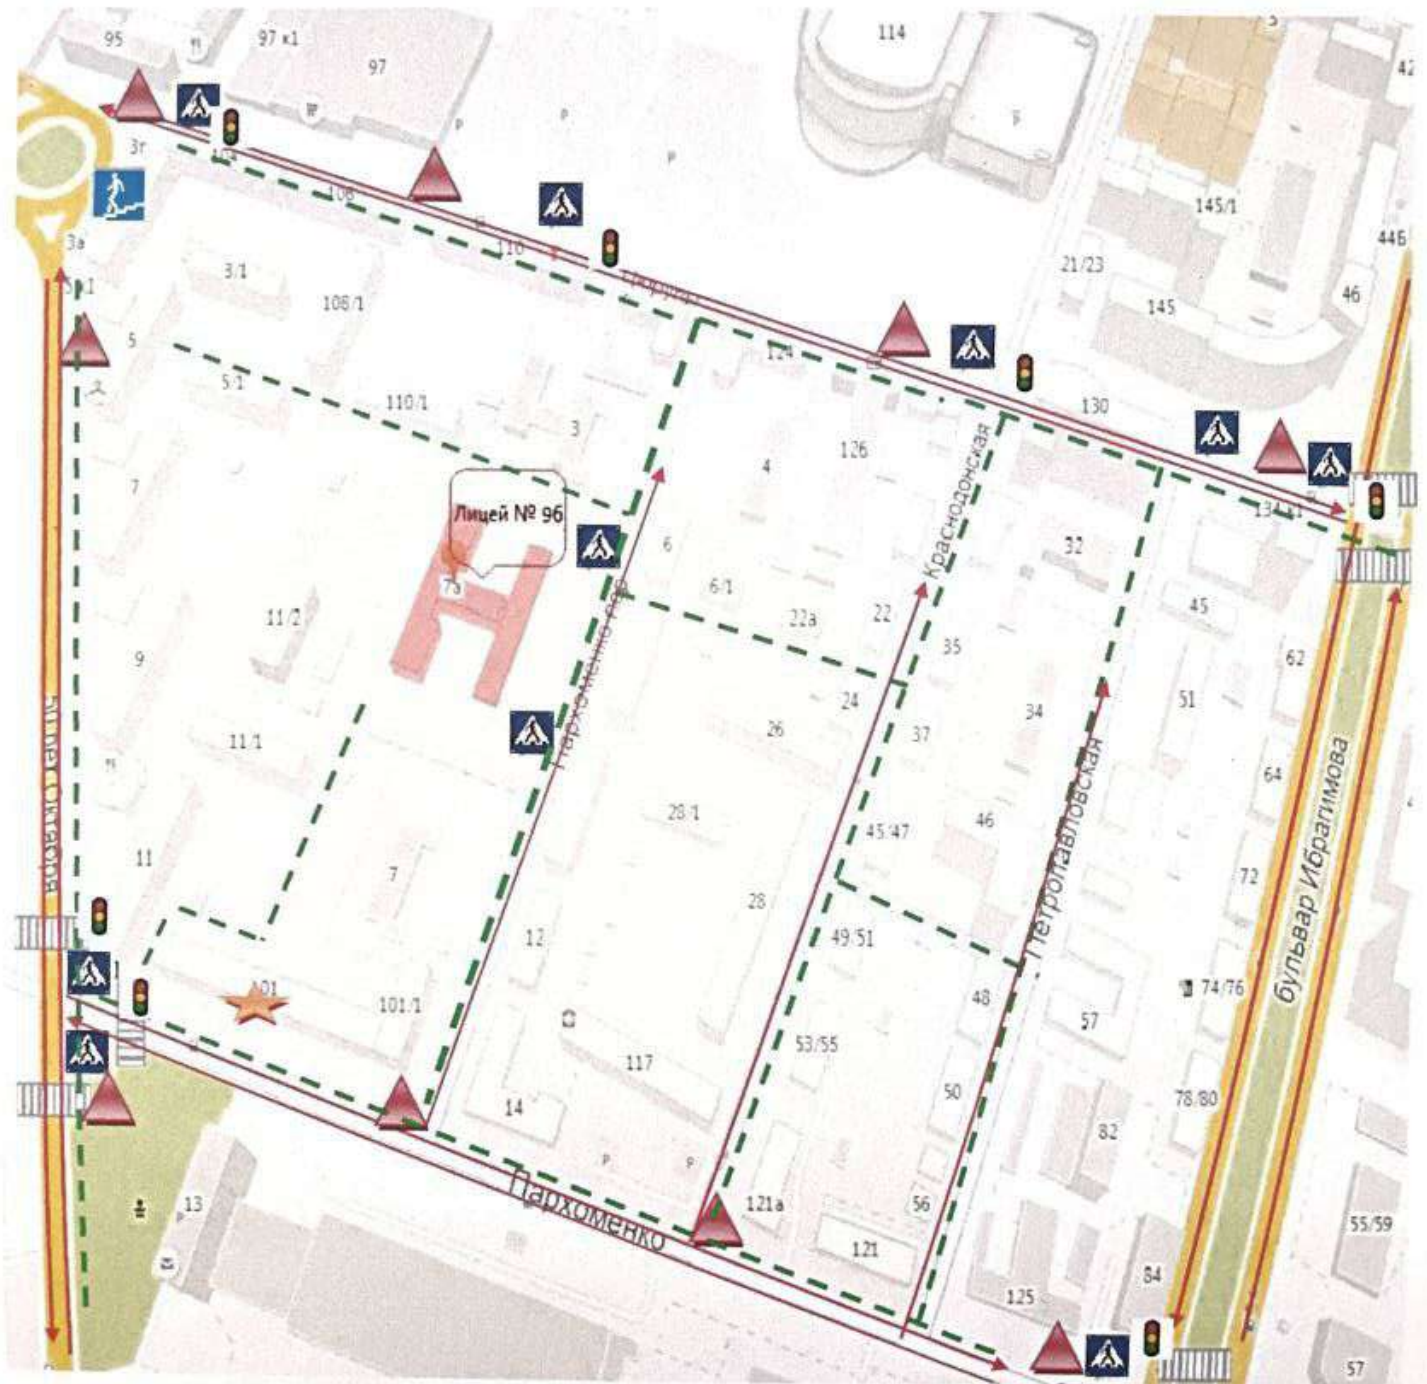

«Утверждаю»
 Директор МАОУ «Лицей № 96»
 городского округа город Уфа РБ
 Т.А. Евстифеева

План - схемы МАОУ „Лицей № 96” (безопасный маршрут движения).

- | | | | |
|---|--------------------------|--|-------------------------------|
|  | жилая застройка |  | движение транспортных средств |
|  | детские сады |  | опасный участок |
|  | проезжая часть |  | больницы |
|  | Подземный переход |  | светофор |
|  | движение детей в (из) ОУ |  | Пешеходный переход |